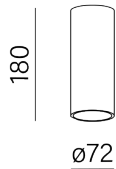

#### Rysunek techniczny

##### WYMIARY

wysokość: 180mm

średnica: 73mm